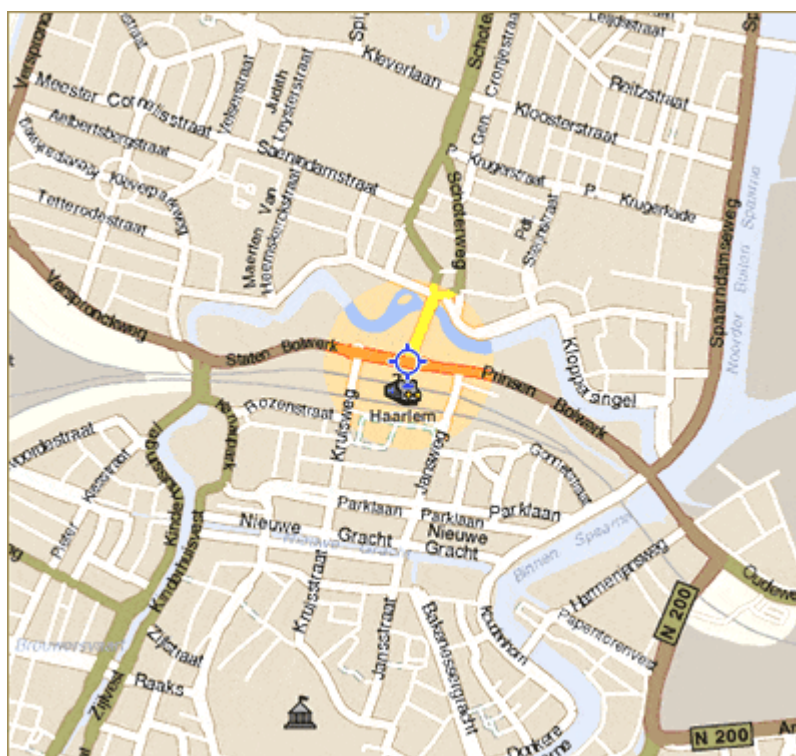

info@epf.nl

www.eupeeesplatform.nl

Eigen vervoer

Vanuit Alkmaar: Vanaf A9/A22/A208 borden richting Haarlem-Noord volgen, Randweg Haarlem N208. Na de Kennemersporthal/kunstijsbaan linksaf naar de Kleverlaan en bij rotonde meteen rechtsaf de Verspronckweg oprijden. Bij het vijfde stoplicht rechts afslaan, de Kruisweg in richting Centrum, onder het viaduct door. De eerstvolgende afslag links, richting de parkeergarage. Vanaf de parkeergarage loopt u richting het station. Via de hoofdingang loopt u rechtdoor naar de achterkant van het station, het Kennemerplein. U kunt zich melden bij onze ingang op nummer 16. De receptie bevindt zich op de 2^e etage.

Vanuit Den Haag/Amsterdam/Utrecht: Vanaf de A9/A5 blijft u de A200 Haarlem volgen. Aan het eind van de snelweg, die overgaat in de Amsterdamse Vaart rechtsaf naar de Oostersingelgracht, onder de spoorbrug door, linksaf slaan naar de Oudeweg, de brug over het en op het Prinsen Bolwerk rechtdoor, langs het station. Meteen na het station links afslaan de Kruisweg in richting Centrum, onder het viaduct door. De eerstvolgende afslag links, richting de parkeergarage. Vanaf de parkeergarage loopt u richting het station. Via de hoofdingang loopt u naar de achterkant van het station, het Kennemerplein. U kunt zich melden bij onze ingang op nummer 16. De receptie bevindt zich op de 2^e etage.

Openbaar vervoer

Busstation (Stationsplein)/Station NS Haarlem. Via de hoofdingang loopt u rechtdoor naar de achterkant van het station, het Kennemerplein. U kunt zich bij onze ingang op nummer 16 melden. De receptie bevindt zich op de 2^e etage.